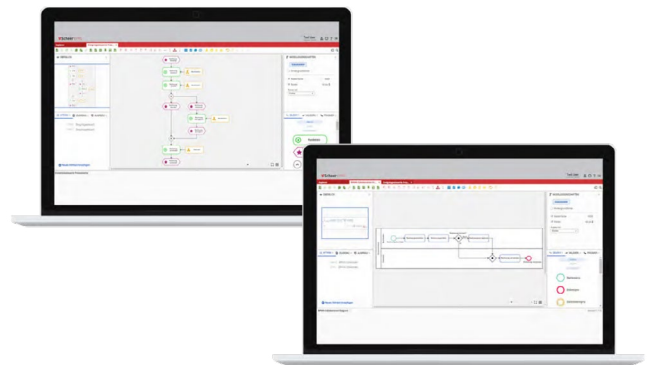

Benefits

einfach.

cloudbasiertes Web Front End,
schnelle Einarbeitung, keine
umständlichen Methodiken

intuitiv.

neue einfache Benutzeroberfläche,
keine Schulung notwendig, weniger
ist mehr

cloudbasiert.

kostengünstiges Lizenzmodell
in der Cloud, flexible Laufzeiten,
keine administrativen Aufwände

ÜBER SCHEER

Die Scheer Group unterstützt als Consulting- und Software-Haus Unternehmen bei der Entwicklung neuer Businessmodelle, bei der Optimierung und Implementierung effizienter Geschäftsprozesse sowie beim verlässlichen Betrieb ihrer IT. Ein besonderer Schwerpunkt in der Entwicklung von Produkten und Dienstleistungen liegt darin, Unternehmen bei der digitalen Transformation zu begleiten.

**Sie haben noch Fragen oder möchten mit uns über konkrete Projekte sprechen?
Kontaktieren Sie uns gerne per E-Mail oder rufen Sie uns an!**

info@scheer-group.com

Tel: +49 681 96777-0