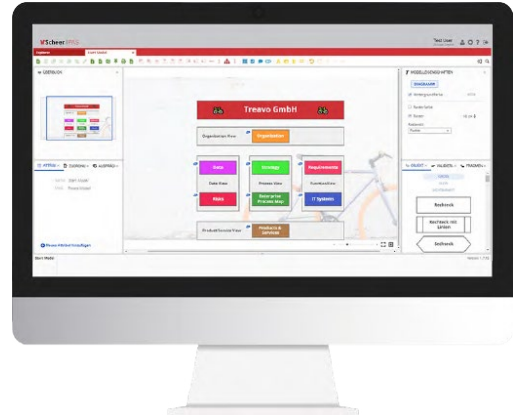

Benefits

einfach.

cloudbasiertes Web Front End,
schnelle Einarbeitung, keine
umständlichen Methodiken

intuitiv.

neue einfache Benutzeroberfläche,
keine Schulung notwendig, weniger
ist mehr

cloudbasiert.

kostengünstiges Lizenzmodell
in der Cloud, flexible Laufzeiten,
keine administrativen Aufwände

ÜBER SCHEER

Die Scheer Group unterstützt als Consulting- und Software-Haus Unternehmen bei der Entwicklung neuer Businessmodelle, bei der Optimierung und Implementierung effizienter Geschäftsprozesse sowie beim verlässlichen Betrieb ihrer IT. Ein besonderer Schwerpunkt in der Entwicklung von Produkten und Dienstleistungen liegt darin, Unternehmen bei der digitalen Transformation zu begleiten.

**Sie haben noch Fragen oder möchten mit uns über konkrete Projekte sprechen?
Kontaktieren Sie uns gerne per E-Mail oder rufen Sie uns an!**

info@scheer-group.com

Tel: +49 681 96777-0